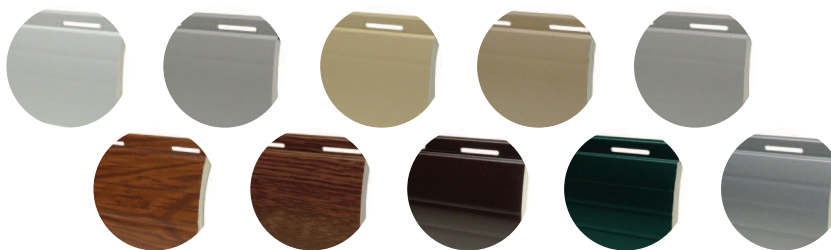

EINFACHE UND ERSCHWINGLICHE LÖSUNG

Garagenrolltore werden meistens zum Schließen der Familienhäuser, bzw. auch zur Trennung der Räume verwendet. Montage ist wie vom Innenraum, als auch vom Außenraum in die Öffnung möglich. Im Vergleich zu Sektionaltoren garantiert senkrecht nach oben minimalen Platzbedarf vor der Garage und unter der Decke. Beim Stromausfall läßt sich das Tor mit einer Nothandkurbel öffnen. Sicherungselemente, wie Infrarotsperren oder optische Kontaktleisten, ergänzen das ganze System.

LAMELLEN

Alu - Lamelle LA 77

BOX | Seitenbleche und Box - Bleche aus Aluminium, Welle - schwimmend gelagert 70 mm - Durchmesser
FÜHRUNGSLEISTEN | Alu, Abm. 90 x 34 mm
LAMELLE LA 77 | Alu, mit Polyurethan - Schaum ausgefüllt Deckhöhe 77 mm

Alu - Lamelle LA 55

BOX | Seitenbleche und Box - Bleche aus Aluminium, Welle 60 mm - Durchmesser
FÜHRUNGSLEISTEN | Alu, Abm. 75 x 27 mm
LAMELLE LA 55 | Alu, mit Polyurethan - Schaum ausgefüllt Deckhöhe 55 mm

Alu - Lamelle LA 52

BOX | Seitenbleche und Box - Bleche aus Aluminium, Welle 60 mm
FÜHRUNGSLEISTEN | Alu, Abm. 66 x 27 mm (max. bis Box-Größe 205), 75 x 27 mm (bis Box-Größe 250)
LAMELLE LA 52 | Alu, mit Polyurethan - Schaum ausgefüllt Deckhöhe 52 mm

FARBENSKALA

Grunddurchführung:

FARB TÖNE DER BOX | weiß, dunkelbraun
FARB TÖNE FÜHRUNGSLEISTE | weiß, dunkelbraun
FARB TÖNE LAMELLEN | weiß, dunkelbraun
ENDLAMELLE | weiß, dunkelbraun

Im Aufpreis: bei LA 77 Beschichtung mit Renolit - Folie - verschiedene Holzimitationen

VARIABLE BEDIENUNG

Machen Sie Ihr Zuhause bequem und sicher. Alles unter Kontrolle.

> Intelligente Haus- Steuerung Schalter - Bedienung oder Sender mit variiertem Codesystem mechanische Bedienung.